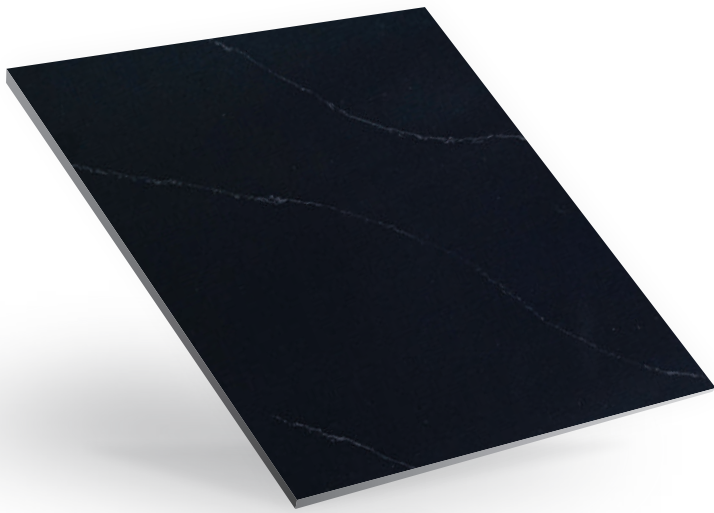

برند توتم کوارتز در آذر ماه ۱۴۰۴ مشتمل بر ۴۲ کد و برند گریفین مشتمل بر ۱۲ کد می باشد.

TA

Code: 9121  
Name: Carrara D.Oro  
Height: 150\*310 cm  
Thickness: 12mm,20mm,30mm  
Weight: 155 kg (12mm)

Code: 9106  
Name: Vita  
Height: 150\*310 cm  
Thickness: 12mm,20mm,30mm  
Weight: 155 kg (12mm)